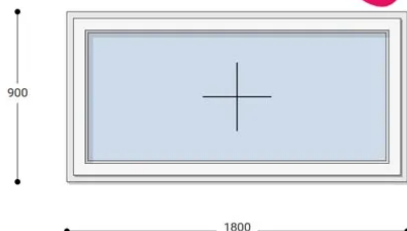

## 180x90 Műanyag ablak, Egyszárnyú, Fix Ablakszárnyban, Neo Passive Rehau

NEFAP 180-90

~~262.382 Ft~~ **Ár: 104.953 Ft**

**Hívjon +36 1 468-30-10**  
**Minket, vagy írjon.**

AZ OLDALON TALÁLHATÓ NYÍLÁSZÁRÓKON KÍVÜL, EGYEDI MÉRETŰ ABLAKOK - AJTÓK LEGYÁRTÁSÁT IS VÁLLALJUK. TOVÁBBI INFORMÁCIÓÉRT KÉRJÜK HÍVJON MINKET, VAGY ÍRJON [ÜGYFÉLSZOLGÁLATUNKNAK](#).

### Felár nélkül legyártható méretek:

Szélesség: 171cm-től 180cm-ig

Magasság: 81cm-től 90cm-ig

Az új NEO PASSIVE nyílászárók a német REHAU profilból készülnek. Kiváló hőszigetelő tulajdonságának köszönhetően az Ön energiafogyasztása rögtön az első naptól csökken. A High Definition Finishing (HDF) felület nagy komplexitású formulája nem csak összehasonlíthatatlan csillogásról gondoskodik, hanem ablakai lényegesen könnyebben is tisztíthatók.