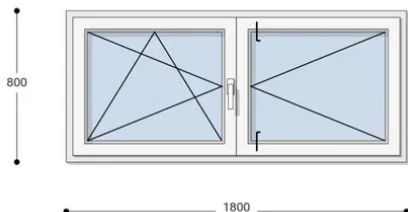

ablakland.hu

Tel: +36 (1) 468-30-10

Ablakland Bemutatóterem:

1141. Budapest, Fogarasi út 130-132.

ABLAK LAND

ABLAK ÉS AJTÓ ÉRTÉKESÍTÉS

NEO ISO

180x80 Műanyag ablak, Középen Felnyíló, Bukó/Nyíló+Nyíló, Neo Iso Rehau

NKKBNYNYI 180-80

~~258.801 Ft~~ **Ár: 103.518 Ft**