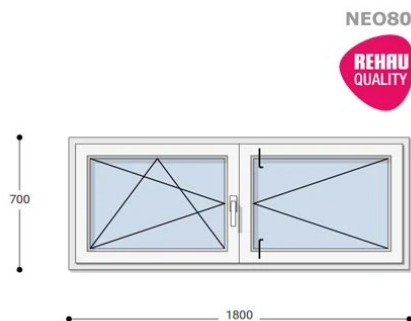

ablakland.hu

Tel: +36 (1) 468-30-10

Ablakland Bemutatóterem:

1141. Budapest, Fogarasi út 130-132.

ABLAK LAND

ABLAK ÉS AJTÓ ÉRTÉKESÍTÉS

180x70 Műanyag ablak, Középen Felnyíló, Bukó/Nyíló+Nyíló, Neo80 Rehau

NKKBNYNY8 180-70

~~203.327 Ft~~ **Ár: 81.331 Ft**