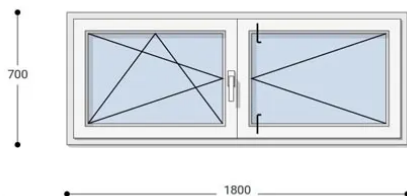

NEO PASSIVE

180x70 Műanyag ablak, Középen Felnyíló, Bukó/Nyíló+Nyíló, Neo Passive Rehau

NKKBNYNYP 180-70

~~229.045 Ft~~ **Ár: 91.618 Ft**