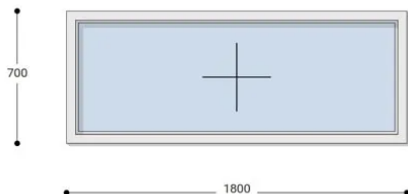

## 180x70 Műanyag ablak, Egyszárnyú, Fix, Neo Passive Rehau

NEFP 180-70

~~170.917 Ft~~ **Ár: 68.364 Ft**

**Hívjon +36 1 468-30-10**  
**Minket, vagy írjon.**

AZ OLDALON TALÁLHATÓ NYÍLÁSZÁRÓKON KÍVÜL, EGYEDI MÉRETŰ ABLAKOK - AJTÓK LEGYÁRTÁSÁT IS VÁLLALJUK. TOVÁBBI INFORMÁCIÓÉRT KÉRJÜK HÍVJON MINKET, VAGY ÍRJON [ÜGYFÉLSZOLGÁLATUNKNAK](#).

### Felár nélkül legyártható méretek:

Szélesség: 171cm-től 180cm-ig

Magasság: 61cm-től 70cm-ig

Az új NEO PASSIVE nyílászárók a német REHAU profilból készülnek. Kiváló hőszigetelő tulajdonságának köszönhetően az Ön energiafogyasztása rögtön az első naptól csökken. A High Definition Finishing (HDF) felület nagy komplexitású formulája nem csak összehasonlíthatatlan csillogásról gondoskodik, hanem ablakai lényegesen könnyebben is tisztíthatók.