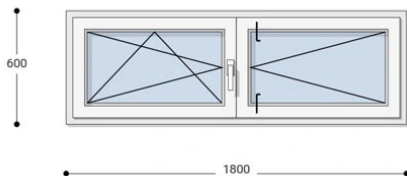

ablakland.hu

Tel: +36 (1) 468-30-10

Ablakland Bemutatóterem:

1141. Budapest, Fogarasi út 130-132.

ABLAK LAND

ABLAK ÉS AJTÓ ÉRTÉKESÍTÉS

NEO80

180x60 Műanyag ablak, Középen Felnyíló, Bukó/Nyíló+Nyíló, Neo80 Rehau

NKKBNYNY8 180-60

~~203.327 Ft~~ **Ár: 81.331 Ft**