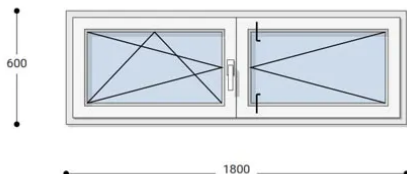

ablakland.hu

Tel: +36 (1) 468-30-10

Ablakland Bemutatóterem:

1141. Budapest, Fogarasi út 130-132.

ABLAK LAND
ABLAK ÉS AJTÓ ÉRTÉKESÍTÉS

NEO PASSIVE

180x60 Műanyag ablak, Középen Felnyíló, Bukó/Nyíló+Nyíló, Neo Passive Rehau

NKKBNYNYP 180-60

~~229.045 Ft~~ **Ár: 91.618 Ft**