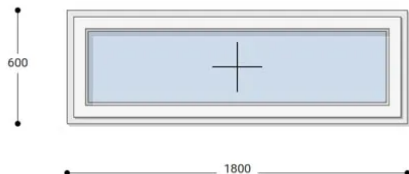

## 180x60 Műanyag ablak, Egyszárnyú, Fix Ablakszárnyban, Neo Iso Rehau

NEFAI 180-60

~~199.835 Ft~~ **Ár: 79.934 Ft**

**Hívjon +36 1 468-30-10**  
**Minket, vagy írjon.**

AZ OLDALON TALÁLHATÓ NYÍLÁSZÁRÓKON KÍVÜL, EGYEDI MÉRETŰ ABLAKOK - AJTÓK LEGYÁRTÁSÁT IS VÁLLALJUK. TOVÁBBI INFORMÁCIÓÉRT KÉRJÜK HÍVJON MINKET, VAGY ÍRJON [ÜGYFÉLSZOLGÁLATUNKNAK](#).

### Felár nélkül legyártható méretek:

Szélesség: 171cm-től 180cm-ig

Magasság: 51cm-től 60cm-ig

Fokozott hőszigetelési érték, 7 légkamara, letisztult forma, kiváló ár: Ez a **Neo Iso műanyag ablak**. Igazi arany középút ár-érték tekintetében. A Neo Iso Rehau ablakok minden típusú befektetéshez ideális megoldást jelentenek. Ez a korszerű ablakrendszer teljesíti a kifogástalan minőséggel és a versenyképes árral szembeni magas elvárásokat. Kiemelkedő hőszigetelésük és ár-érték arányuk miatt nagyon sok ügyfelünk választja ezt az ablakcsaládot.