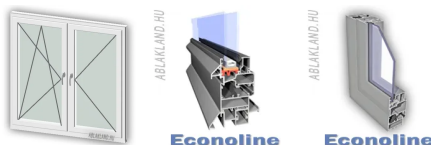

180x60 Alumínium ablak, Kétszárnyú, Bukó/Nyíló+Nyíló, Aliplast Econoline

ALIEBNYNY 180-60

Ár: Kérjen ajánlatot

Típus: Kétszárnyú bukó/nyíló+nyíló alumínium ablak

Beépítési mélység: 51 mm tok szélesség

Hőszigetelésmentes alumíniumprofil rendszer, mely egyaránt alkalmazható a beltérben és kültéren: ablakok, ajtók és válaszfal szegmensek általános használatra közhasznú épületekben és ipari létesítményekben (például az irodai helyiségekben)

- Lehetőség van az Econoline rendszerű ajtók beépítésére az Econoline szegmens válaszfalakba illetve egyéb, bármely szerkezetű falakba
- Lehetőség van tolóajtók, ingaajtók tervezésére, falak bármely szögben történő összekapcsolására
- Az Econoline-on alapulva lehetőség van panelajtók megtervezésére (Econoline panel doors)

Széles színválaszték – lehetőség van a RAL

Termék weplapja: [180x60 Alumínium ablak, Kétszárnyú, Bukó/Nyíló+Nyíló, Aliplast Econoline](http://ablakland.hu) www.alu-lido.com (0001) fautánzatú festésre, illetve anódizott kivitelezésre.