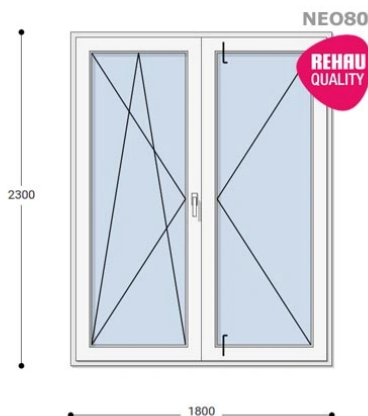

## 180x230 Műanyag erkélyajtó, Kétszárnyú, Bukó/Nyíló+Nyíló, Neo80 Rehau

NKERBNYNY8 180-230

~~586.016 Ft~~ **Ár: 234.404 Ft**

**Hívjon +36 1 468-30-10**  
**Minket, vagy írjon.**

AZ OLDALON TALÁLHATÓ NYILÁSZÁRÓKON KIVÜL, EGYEDI MÉRETŰ ABLAKOK - AJTÓK LEGYÁRTÁSÁT IS VÁLLALJUK. TOVÁBBI INFORMÁCIÓÉRT KÉRJÜK HÍVJON MINKET, VAGY ÍRJON [ÜGYFÉLSZOLGÁLATUNKNAK](#).

### Felár nélkül legyártható méretek:

Szélesség: 171cm-től 180cm-ig

Magasság: 221cm-től 230cm-ig

A **NEO 80 REHAU** egy olyan ablakcsalád, amely tökéletes megoldás a megálmodott otthon megteremtésére, az igényeidnek megfelelően. Ideális meglévő lakások felújításához. Az okos befektetések kulcsa minden esetben a racionális számítás és az egyensúly. Azaz hosszú távú **költséghatékonyság**, olyan megoldások kiválasztása, amelyek tartóssága nem hagy cserben. Mindezt a **REHAU** világhírű márkanév szavatolja.

**Típus:** Kétszárnyú bukó/nyíló+nyíló műanyag erkélyajtó

**Beépítési mélység:** 80 mm profil szélesség

**Kamrák száma:** 5

**Vasalat:** WINKHAUS

**2 rétegű üvegezéssel:**  $U_g = 1,1$  [W/m<sup>2</sup>K]

2,5 m<sup>2</sup> üvegfelület felett 6-16-6 üveggel szerelve.

Termék weplapja: [180x230 Műanyag erkélyajtó, Kétszárnyú, Bukó/Nyíló+Nyíló, Neo80 Rehau](#)

anyagtípus: dió, mahagóni, cőtét, tölgy, szürke, antracit, cseki