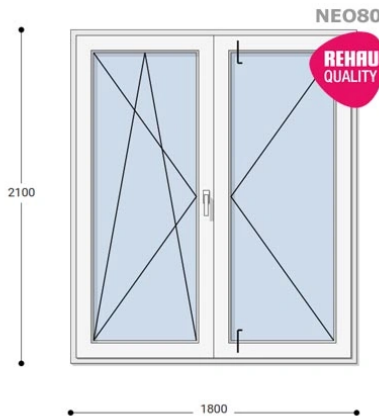

## 180x210 Műanyag erkélyajtó, Kétszárnyú, Bukó/Nyíló+Nyíló, Neo80 Rehau

NKERBNYNY8 180-210

~~547.370 Ft~~ **Ár: 218.948 Ft**

### Felár nélkül legyártható méretek:

Szélesség: 171cm-től 180cm-ig

Magasság: 201cm-től 210cm-ig

**Hívjon +36 1 468-30-10**  
**Minket, vagy írjon.**

AZ OLDALON TALÁLHATÓ NYILÁSZÁRÓKON KIVÜL, EGYEDI MÉRETŰ ABLAKOK - AJTÓK LEGYÁRTÁSÁT IS VÁLLALJUK. TOVÁBBI INFORMÁCIÓÉRT KÉRJÜK HÍVJON MINKET, VAGY ÍRJON [ÜGYFÉLSZOLGÁLATUNKNAK](#).

**Típus:** Kétszárnyú bukó/nyíló+nyíló műanyag erkélyajtó

**Beépítési mélység:** 80 mm profil szélesség

**Kamrák száma:** 5

**Vasalat:** WINKHAUS

**2 rétegű üvegezéssel:**  $U_g = 1,1$  [W/m<sup>2</sup>K]

2,5 m<sup>2</sup> üvegfelület felett 6-16-6 üveggel szerelve.

Termék weplapja: [180x210 Műanyag erkélyajtó, Kétszárnyú, Bukó/Nyíló+Nyíló, Neo80 Rehau](#)

anyagtípus: dió, mahagóni, sötét tölgy, szürke, antracit, fekete