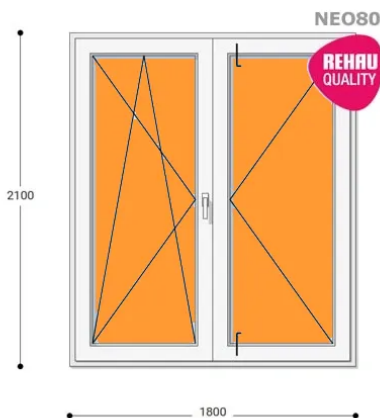

## 180x210 Háromrétegű erkélyajtó, Kétszárnyú

NKERBNYNY8H 180-210

Ár: 273.210 Ft

**Hívjon +36 1 468-30-10**  
**Minket, vagy írjon.**

AZ OLDALON TALÁLHATÓ NYILÁSZÁRÓKON KÍVÜL, EGYEDI MÉRETŰ ABLAKOK - AJTÓK LEGYÁRTÁSÁT IS VÁLLALJUK. TOVÁBBI INFORMÁCIÓÉRT KÉRJÜK HÍVJON MINKET, VAGY ÍRJON [ÜGYFÉLSZOLGÁLATUNKNAK](#).

### Felár nélkül legyártható méretek:

Szélesség: 171cm-től 180cm-ig

Magasság: 201cm-től 210cm-ig

A **NEO 80 REHAU** egy olyan ablakcsalád, amely tökéletes megoldás a megálmodott otthon megteremtésére, az igényeidnek megfelelően. Ideális meglévő lakások felújításához. Az okos befektetések kulcsa minden esetben a racionális számítás és az egyensúly. Azaz hosszú távú **költséghatékonyság**, olyan megoldások kiválasztása, amelyek tartóssága nem hagy cserben. Mindezt a **REHAU** világhírű márkanév szavatolja.

**Típus:** Kétszárnyú bukó/nyíló+nyíló műanyag erkélyajtó

**Beépítési mélység:** 80 mm profil szélesség

**Kamrák száma:** 5

**Vasalat:** WINKHAUS

**2 rétegű üvegezéssel:**  $U_g = 1,1$  [W/m<sup>2</sup>K]

2,5 m<sup>2</sup> üvegfelület felett 6-16-6 üveggel szerelve.

Termék weplapja: [180x210 Háromrétegű erkélyajtó, Kétszárnyú](#)

anyagtípus: dió, mahagóni, cőtét, tölgy, szürke, antracit, cseki