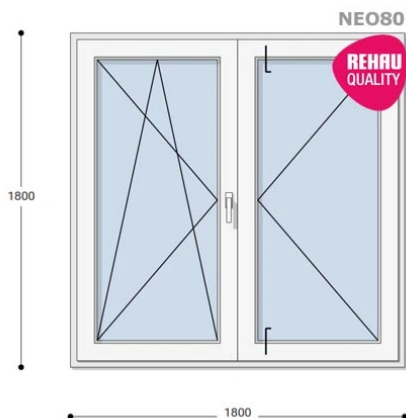

ablakland.hu

Tel: +36 (1) 468-30-10

Ablakland Bemutatóterem:

1141. Budapest, Fogarasi út 130-132.

ABLAK  LAND

ABLAK ÉS AJTÓ ÉRTÉKESÍTÉS

180x180 Műanyag erkélyajtó, Kétszárnyú, Bukó/Nyíló+Nyíló, Neo80 Rehau

NKERBNYNY8 180-180

Felár nélkül legyártható méretek:

Szélesség: 171cm-től 180cm-ig

Magasság: 171cm-től 180cm-ig

A **NEO 80 REHAU** egy olyan ablakcsalád, amely tökéletes megoldás a megálmodott otthon megteremtésére, az igényeidnek megfelelően. Ideális meglévő lakások felújításához. Az okos befektetések kulcsa minden esetben a racionális számítás és az egyensúly. Azaz hosszú távú **költséghatékonyság**, olyan megoldások kiválasztása, amelyek tartóssága nem hagy cserben. Mindezt a **REHAU** világhírű márkanév szavatolja.

Típus: Kétszárnyú bukó/nyíló+nyíló műanyag erkélyajtó

Beépítési mélység: 80 mm profil szélesség

Kamrák száma: 5

Vasalat: WINKHAUS

2 rétegű üvegezéssel: $U_g = 1,1$ [W/m²K]

3 rétegű üvegezéssel: $U_g = 0,6$ [W/m²K]

Hőszigetelési referencia érték: $U_w = 0,90$ [W/m²K] (meleg peremmel)

Szín: Fehér

Kilincs: 1 db kilincs

Most akciós bevezető áron!

2,5 m² üvegfelület felett 6-16-6 üveggel szerelve.

Termék weplapja: [180x180 Műanyag erkélyajtó, Kétszárnyú, Bukó/Nyíló+Nyíló, Neo80 Rehau](#)