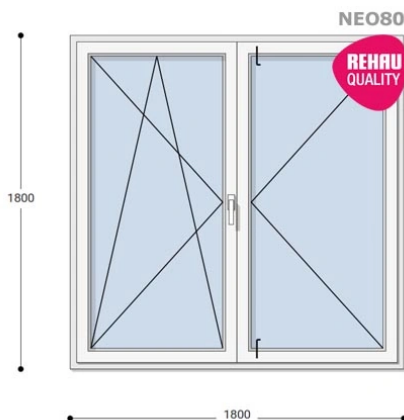

## 180x180 Műanyag ablak, Középen Felnyíló, Bukó/Nyíló+Nyíló, Neo80 Rehau

NKKBNYNY8 180-180

~~441.389 Ft~~ **Ár: 176.555 Ft**

**Hívjon +36 1 468-30-10**  
**Minket, vagy írjon.**

AZ OLDALON TALÁLHATÓ NYÍLÁSZÁRÓKON KÍVÜL, EGYEDI MÉRETŰ ABLAKOK - AJTÓK LEGYÁRTÁSÁT IS VÁLLALJUK. TOVÁBBI INFORMÁCIÓÉRT KÉRJÜK HÍVJON MINKET, VAGY ÍRJON [ÜGYFÉLSZOLGÁLATUNKNAK](#).

### Felár nélkül legyártható méretek:

Szélesség: 171cm-től 180cm-ig

Magasság: 171cm-től 180cm-ig

A **NEO 80 REHAU** egy olyan ablakcsalád, amely tökéletes megoldás a megálmodott otthon megteremtésére, az igényeidnek megfelelően. Ideális meglévő lakások felújításához. Az okos befektetések kulcsa minden esetben a racionális számítás és az egyensúly. Azaz hosszú távú **költséghatékonyság**, olyan megoldások kiválasztása, amelyek tartóssága nem hagy cserben. Mindezt a **REHAU** világhírű márkanév szavatolja.

**Típus:** Középen Felnyíló bukó/nyíló+nyíló műanyag ablak

**Beépítési mélység:** 80 mm profil szélesség

**Kamrák száma:** 5

**Vasalat:** WINKHAUS

**2 rétegű üvegezéssel:**  $U_g = 1,1$  [W/m<sup>2</sup>K]

2,5 m<sup>2</sup> üvegfelület felett 6-16-6 üveggel szerelve.

Termék weplapja: [180x180 Műanyag ablak, Középen Felnyíló, Bukó/Nyíló+Nyíló, Neo80 Rehau](#)

anyagtípus: dió, mahagóni, sötét tölgy, szürke, antracit, fekete