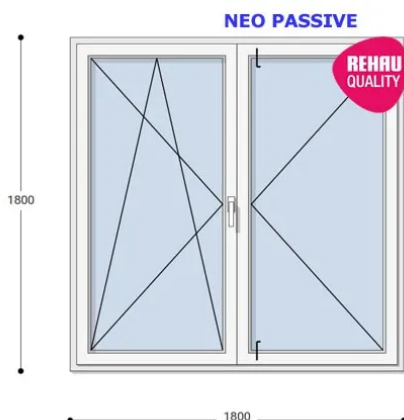

## 180x180 Műanyag ablak, Középen Felnyíló, Bukó/Nyíló+Nyíló, Neo Passive Rehau

NKKBNYNYP 180-180

~~538.455 Ft~~ **Ár: 215.379 Ft**

**Hívjon +36 1 468-30-10**  
**Minket, vagy írjon.**

AZ OLDALON TALÁLHATÓ NYÍLÁSZÁRÓKON KÍVÜL, EGYEDI MÉRETŰ ABLAKOK - AJTÓK LEGYÁRTÁSÁT IS VÁLLALJUK. TOVÁBBI INFORMÁCIÓÉRT KÉRJÜK HÍVJON MINKET, VAGY ÍRJON [ÜGYFÉLSZOLGÁLATUNKNAK](#).

### Felár nélkül legyártható méretek:

Szélesség: 171cm-től 180cm-ig

Magasság: 171cm-től 180cm-ig

Az új NEO PASSIVE nyílászárók a német REHAU profilból készülnek. Kiváló hőszigetelő tulajdonságának köszönhetően az Ön energiafogyasztása rögtön az első naptól csökken. A High Definition Finishing (HDF) felület nagy komplexitású formulája nem csak összehasonlíthatatlan csillogásról gondoskodik, hanem ablakai lényegesen könnyebben is tisztíthatók.

2,5 m<sup>2</sup> üvegfelület felett 6-16-6 üveggel szerelve.

További választható alapszínek

Termék weplapja: [180x180 Műanyag ablak, Középen Felnyíló, Bukó/Nyíló+Nyíló, Neo Passive Rehau](#)

antracit

sorrentó