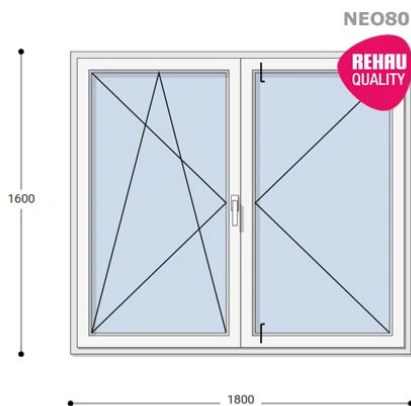

## 180x160 Műanyag ablak, Középen Felnyíló, Bukó/Nyíló+Nyíló, Neo80 Rehau

NKKBNYNY8 180-160

~~401.295 Ft~~ **Ár: 160.515 Ft**

**Hívjon +36 1 468-30-10**  
**Minket, vagy írjon.**

AZ OLDALON TALÁLHATÓ NYILÁSZÁRÓKON KIVÜL, EGYEDI MÉRETŰ ABLAKOK - AJTÓK LEGYÁRTÁSÁT IS VÁLLALJUK. TOVÁBBI INFORMÁCIÓÉRT KÉRJÜK HÍVJON MINKET, VAGY ÍRJON [ÜGYFÉLSZOLGÁLATUNKNAK](#).

### Felár nélkül legyártható méretek:

Szélesség: 171cm-től 180cm-ig

Magasság: 151cm-től 160cm-ig

A **NEO 80 REHAU** egy olyan ablakcsalád, amely tökéletes megoldás a megálmodott otthon megteremtésére, az igényeidnek megfelelően. Ideális meglévő lakások felújításához. Az okos befektetések kulcsa minden esetben a racionális számítás és az egyensúly. Azaz hosszú távú **költséghatékonyság**, olyan megoldások kiválasztása, amelyek tartóssága nem hagy cserben. Mindezt a **REHAU** világhírű márkanév szavatolja.

**Típus:** Középen Felnyíló bukó/nyíló+nyíló műanyag ablak

**Beépítési mélység:** 80 mm profil szélesség

**Kamrák száma:** 5

**Vasalat:** WINKHAUS

**2 rétegű üvegezéssel:**  $U_g = 1,1$  [W/m<sup>2</sup>K]

2,5 m<sup>2</sup> üvegfelület felett 6-16-6 üveggel szerelve.

Termék weplapja: [180x160 Műanyag ablak, Középen Felnyíló, Bukó/Nyíló+Nyíló,](#)

[Neo80 Rehau](#)

anyagtálya, dió, mahagóni sötét, tölgy, szürke, antracit, cseki