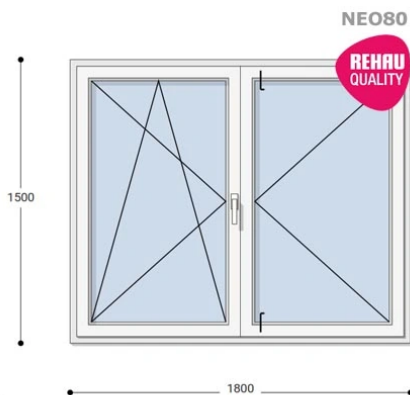

## 180x150 Műanyag ablak, Középen Felnyíló, Bukó/Nyíló+Nyíló, Neo80 Rehau

NKKBNYNY8 180-150

~~379.476 Ft~~ **Ár: 151.790 Ft**

**Hívjon +36 1 468-30-10**  
**Minket, vagy írjon.**

AZ OLDALON TALÁLHATÓ NYILÁSZÁRÓKON KÍVÜL, EGYEDI MÉRETŰ ABLAKOK - AJTÓK LEGYÁRTÁSÁT IS VÁLLALJUK. TOVÁBBI INFORMÁCIÓÉRT KÉRJÜK HÍVJON MINKET, VAGY ÍRJON [ÜGYFÉLSZOLGÁLATUNKNAK](#).

### Felár nélkül legyártható méretek:

Szélesség: 171cm-től 180cm-ig

Magasság: 141cm-től 150cm-ig

A **NEO 80 REHAU** egy olyan ablakcsalád, amely tökéletes megoldás a megálmodott otthon megteremtésére, az igényeidnek megfelelően. Ideális meglévő lakások felújításához. Az okos befektetések kulcsa minden esetben a racionális számítás és az egyensúly. Azaz hosszú távú **költséghatékonyság**, olyan megoldások kiválasztása, amelyek tartóssága nem hagy cserben. Mindezt a **REHAU** világhírű márkanév szavatolja.

**Típus:** Középen Felnyíló bukó/nyíló+nyíló műanyag ablak

**Beépítési mélység:** 80 mm profil szélesség

**Kamrák száma:** 5

**Vasalat:** WINKHAUS

**2 rétegű üvegezéssel:**  $U_g = 1,1$  [W/m<sup>2</sup>K]

2,5 m<sup>2</sup> üvegfelület felett 6-16-6 üveggel szerelve.

Termék weplapja: [180x150 Műanyag ablak, Középen Felnyíló, Bukó/Nyíló+Nyíló,](#)

[Neo80 Rehau](#)

anyagtálya, dió, mahagóni, cőtét, tölgy, szürke, antracit, fekete