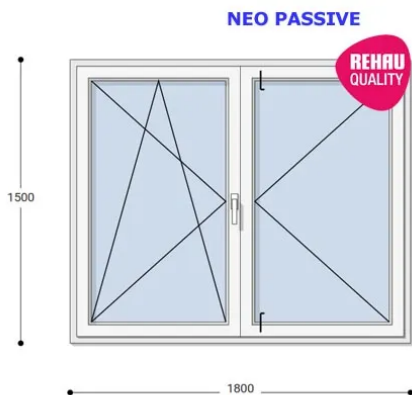

## 180x150 Műanyag ablak, Középen Felnyíló, Bukó/Nyíló+Nyíló, Neo Passive Rehau

NKKBNYNYP 180-150

~~467.970 Ft~~ **Ár: 187.185 Ft**

**Hívjon +36 1 468-30-10**  
**Minket, vagy írjon.**

AZ OLDALON TALÁLHATÓ NYILÁSZÁRÓKON KÍVÜL, EGYEDI MÉRETŰ ABLAKOK - AJTÓK LEGYÁRTÁSÁT IS VÁLLALJUK. TOVÁBBI INFORMÁCIÓÉRT KÉRJÜK HÍVJON MINKET, VAGY ÍRJON [ÜGYFÉLSZOLGÁLATUNKNAK](#).

### Felár nélkül legyártható méretek:

Szélesség: 171cm-től 180cm-ig

Magasság: 141cm-től 150cm-ig

Az új NEO PASSIVE nyílászárók a német REHAU profilból készülnek. Kiváló hőszigetelő tulajdonságának köszönhetően az Ön energiafogyasztása rögtön az első naptól csökken. A High Definition Finishing (HDF) felület nagy komplexitású formulája nem csak összehasonlíthatatlan csillogásról gondoskodik, hanem ablakai lényegesen könnyebben is tisztíthatók.

2,5 m<sup>2</sup> üvegfelület felett 6-16-6 üveggel szerelve.

További választható alapszínek

Termék weplapja: [180x150 Műanyag ablak, Középen Felnyíló, Bukó/Nyíló+Nyíló, Neo Passive Rehau](#)

antracit

sorrentó