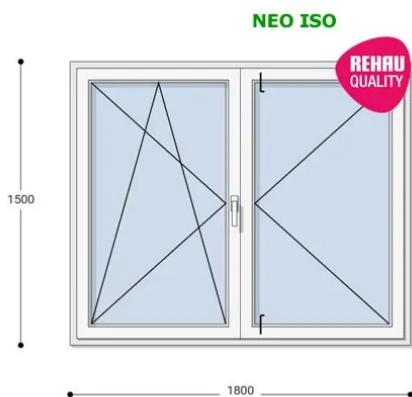

ablakland.hu

Tel: +36 (1) 468-30-10

Ablakland Bemutatóterem:

1141. Budapest, Fogarasi út 130-132.

ABLAK LAND

ABLAK ÉS AJTÓ ÉRTÉKESÍTÉS

180x150 Műanyag ablak, Középen Felnyíló, Bukó/Nyíló+Nyíló, Neo Iso Rehau

NKKBNYNYI 180-150

~~411.861 Ft~~ **Ár: 164.744 Ft**