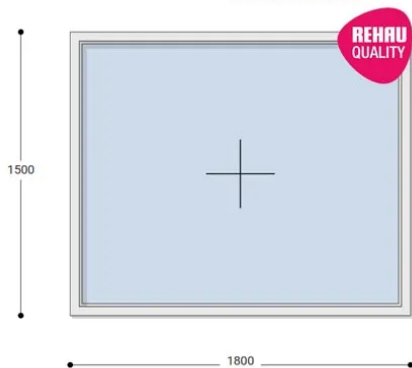

NEO PASSIVE

180x150 Műanyag ablak, Egyszárnyú, Fix, Neo Passive Rehau

NEFP 180-150

~~291.783 Ft~~ **Ár: 116.713 Ft**