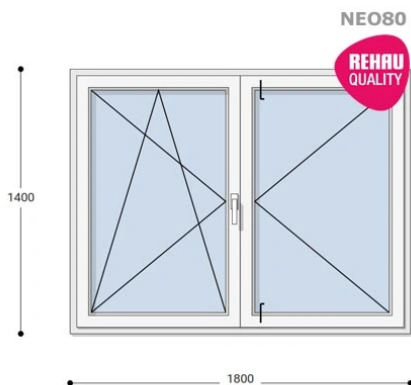

ablakland.hu

Tel: +36 (1) 468-30-10

Ablakland Bemutatóterem:

1141. Budapest, Fogarasi út 130-132.

ABLAK LAND

ABLAK ÉS AJTÓ ÉRTÉKESÍTÉS

180x140 Műanyag ablak, Középen Felnyíló, Bukó/Nyíló+Nyíló, Neo80 Rehau

NKKBNYNY8 180-140

~~360.083 Ft~~ **Ár: 144.031 Ft**