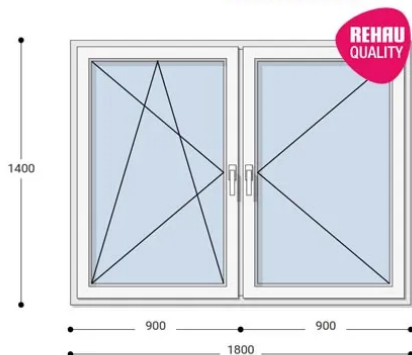

ablakland.hu

Tel: +36 (1) 468-30-10

Ablakland Bemutatóterem:

1141. Budapest, Fogarasi út 130-132.

ABLAK LAND

ABLAK ÉS AJTÓ ÉRTÉKESÍTÉS

NEO PASSIVE

180x140 Műanyag ablak, Kétszárnyú,
Bukó/Nyíló+Nyíló, Neo Passive Rehau

NEBNYP 180-140

~~407.035 Ft~~ **Ár: 162.814 Ft**