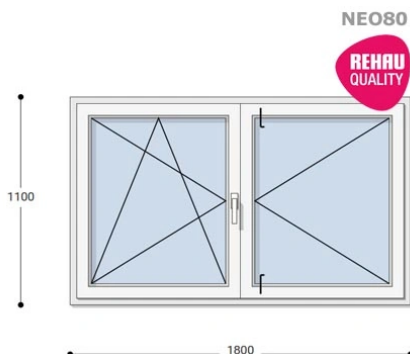

ablakland.hu

Tel: +36 (1) 468-30-10

Ablakland Bemutatóterem:

1141. Budapest, Fogarasi út 130-132.

ABLAK LAND

ABLAK ÉS AJTÓ ÉRTÉKESÍTÉS

180x110 Műanyag ablak, Középen Felnyíló, Bukó/Nyíló+Nyíló, Neo80 Rehau

NKKBNYNY8 180-110

~~299.631 Ft~~ **Ár: 119.850 Ft**