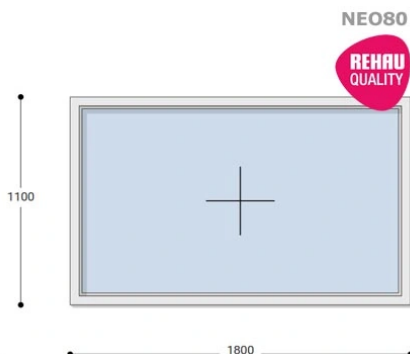

ablakland.hu

Tel: +36 (1) 468-30-10

Ablakland Bemutatóterem:

1141. Budapest, Fogarasi út 130-132.

ABLAK LAND
ABLAK ÉS AJTÓ ÉRTÉKESÍTÉS

180x110 Műanyag ablak, Egyszárnyú, Fix, Neo80 Rehau

NEF8 180-110

~~198.539 Ft~~ **Ár: 79.413 Ft**