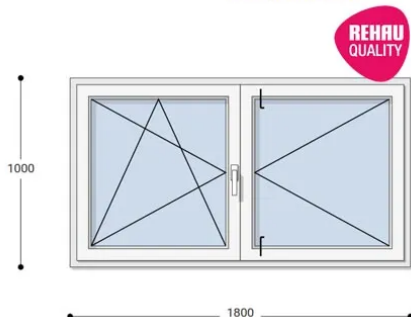

## 180x100 Műanyag ablak, Középen Felnyíló, Bukó/Nyíló+Nyíló, Neo Passive Rehau

NKKBNYNYP 180-100

~~324.142 Ft~~ **Ár: 129.654 Ft**

**Hívjon +36 1 468-30-10**  
**Minket, vagy írjon.**

AZ OLDALON TALÁLHATÓ NYÍLÁSZÁRÓKON KÍVÜL, EGYEDI MÉRETŰ ABLAKOK - AJTÓK LEGYÁRTÁSÁT IS VÁLLALJUK. TOVÁBBI INFORMÁCIÓÉRT KÉRJÜK HÍVJON MINKET, VAGY ÍRJON [ÜGYFÉLSZOLGÁLATUNKNAK](#).

### Felár nélkül legyártható méretek:

Szélesség: 171cm-től 180cm-ig

Magasság: 91cm-től 100cm-ig

Az új NEO PASSIVE nyílászárók a német REHAU profilból készülnek. Kiváló hőszigetelő tulajdonságának köszönhetően az Ön energiafogyasztása rögtön az első naptól csökken. A High Definition Finishing (HDF) felület nagy komplexitású formulája nem csak összehasonlíthatatlan csillogásról gondoskodik, hanem ablakai lényegesen könnyebben is tisztíthatók.