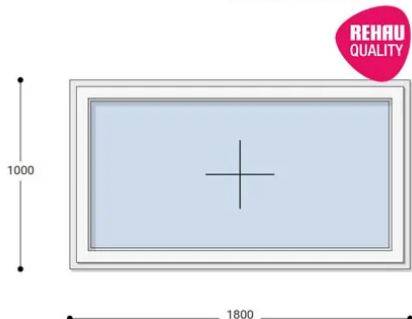

NEO PASSIVE

180x100 Műanyag ablak, Egyszárnyú, Fix Ablakszárnyban, Neo Passive Rehau

NEFAP 180-100

~~280.073 Ft~~ **Ár: 112.027 Ft**