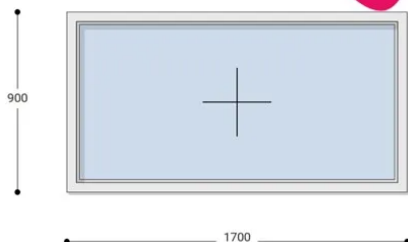

NEO PASSIVE

170x90 Műanyag ablak, Egyszárnyú, Fix, Neo Passive Rehau

NEFP 170-90

~~192.062 Ft~~ **Ár: 76.822 Ft**