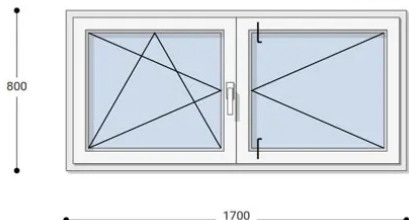

## 170x80 Műanyag ablak, Középen Felnyíló, Bukó/Nyíló+Nyíló, Neo Iso Rehau

NKKBNYNYI 170-80

~~246.164 Ft~~ **Ár: 98.463 Ft**

**Hívjon +36 1 468-30-10**  
**Minket, vagy írjon.**

AZ OLDALON TALÁLHATÓ NYILÁSZÁRÓKON KIVÜL, EGYEDI MÉRETŰ ABLAKOK - AJTÓK LEGYÁRTÁSÁT IS VÁLLALJUK. TOVÁBBI INFORMÁCIÓÉRT KÉRJÜK HÍVJON MINKET, VAGY ÍRJON [ÜGYFÉLSZOLGÁLATUNKNAK](#).

### Felár nélkül legyártható méretek:

Szélesség: 161cm-től 170cm-ig

Magasság: 71cm-től 80cm-ig

Fokozott hőszigetelési érték, 7 légkamara, letisztult forma, kiváló ár: Ez a **Neo Iso műanyag ablak**. Igazi arany középút ár-érték tekintetében. A Neo Iso Rehau ablakok minden típusú befektetéshez ideális megoldást jelentenek. Ez a korszerű ablakrendszer teljesíti a kifogástalan minőséggel és a versenyképes árral szembeni magas elvárásokat. Kiemelkedő hőszigetelésük és ár-érték arányuk miatt nagyon sok ügyfelünk választja ezt az ablakcsaládot.