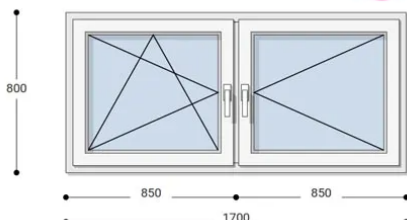

ablakland.hu

Tel: +36 (1) 468-30-10

Ablakland Bemutatóterem:

1141. Budapest, Fogarasi út 130-132.

ABLAK LAND

ABLAK ÉS AJTÓ ÉRTÉKESÍTÉS

NEO PASSIVE

170x80 Műanyag ablak, Kétszárnyú, Bukó/Nyíló+Nyíló, Neo Passive Rehau

NEBNYP 170-80

~~246.545 Ft~~ **Ár: 98.616 Ft**