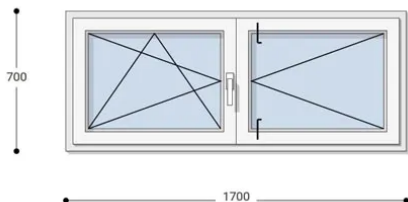

ablakland.hu

Tel: +36 (1) 468-30-10

Ablakland Bemutatóterem:

1141. Budapest, Fogarasi út 130-132.

ABLAK LAND

ABLAK ÉS AJTÓ ÉRTÉKESÍTÉS

NEO ISO

170x70 Műanyag ablak, Középen Felnyíló, Bukó/Nyíló+Nyíló, Neo Iso Rehau

NKKBNYNYI 170-70

~~208.852 Ft~~ **Ár: 83.541 Ft**