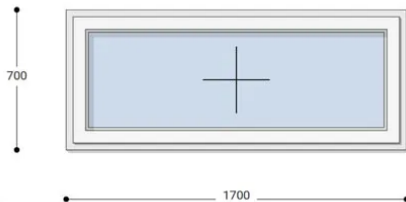

NEO PASSIVE

170x70 Műanyag ablak, Egyszárnyú, Fix Ablakszárnyban, Neo Passive Rehau

NEFAP 170-70

~~216.472 Ft~~ **Ár: 86.589 Ft**