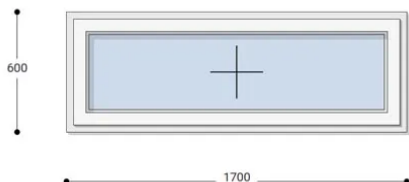

NEO PASSIVE

170x60 Műanyag ablak, Egyszárnyú, Fix Ablakszárnyban, Neo Passive Rehau

NEFAP 170-60

~~199.327 Ft~~ **Ár: 79.731 Ft**