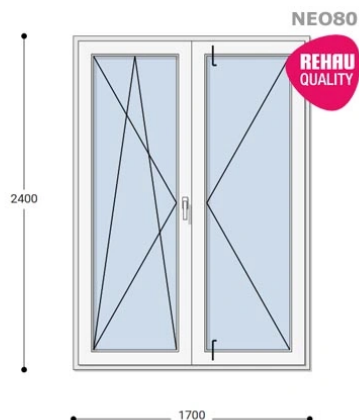

## 170x240 Műanyag erkélyajtó, Kétszárnyú, Bukó/Nyíló+Nyíló, Neo80 Rehau

NKERBNYNY8 170-240

~~579.920 Ft~~ **Ár: 231.966 Ft**

### Felár nélkül legyártható méretek:

Szélesség: 161cm-től 170cm-ig

Magasság: 231cm-től 240cm-ig

**Hívjon +36 1 468-30-10**  
**Minket, vagy írjon.**

AZ OLDALON TALÁLHATÓ NYILÁSZÁRÓKON KÍVÜL, EGYEDI MÉRETŰ ABLAKOK - AJTÓK LEGYÁRTÁSÁT IS VÁLLALJUK. TOVÁBBI INFORMÁCIÓÉRT KÉRJÜK HÍVJON MINKET, VAGY ÍRJON [ÜGYFÉLSZOLGÁLATUNKNAK](#).

**Típus:** Kétszárnyú bukó/nyíló+nyíló műanyag erkélyajtó

**Beépítési mélység:** 80 mm profil szélesség

**Kamrák száma:** 5

**Vasalat:** WINKHAUS

**2 rétegű üvegezéssel:**  $U_g = 1,1$  [W/m<sup>2</sup>K]

2,5 m<sup>2</sup> üvegfelület felett 6-16-6 üveggel szerelve.

Termék weplapja: [170x240 Műanyag erkélyajtó, Kétszárnyú, Bukó/Nyíló+Nyíló, Neo80 Rehau](#)

anyagtípus: dió, mahagóni, cőtét, tölgy, szürke, antracit, fekete