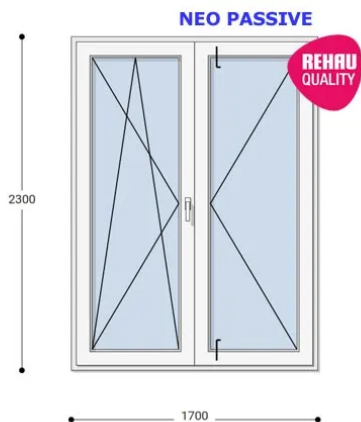

ablakland.hu

Tel: +36 (1) 468-30-10

Ablakland Bemutatóterem:

1141. Budapest, Fogarasi út 130-132.

ABLAK LAND
ABLAK ÉS AJTÓ ÉRTÉKESÍTÉS

170x230 Műanyag erkélyajtó, Kétszárnyú, Bukó/Nyíló+Nyíló, Neo Passive Rehau

NKERBNYNYP 170-230

~~731.558 Ft~~ **Ár: 292.621 Ft**