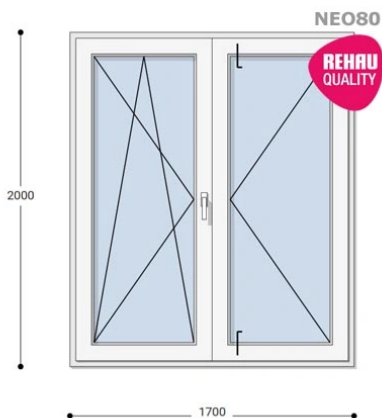

ablakland.hu

Tel: +36 (1) 468-30-10

Ablakland Bemutatóterem:

1141. Budapest, Fogarasi út 130-132.

ABLAK LAND

ABLAK ÉS AJTÓ ÉRTÉKESÍTÉS

170x200 Műanyag erkélyajtó, Kétszárnyú, Bukó/Nyíló+Nyíló, Neo80 Rehau

NKERBNYNY8 170-200

~~505.778 Ft~~ **Ár: 202.311 Ft**