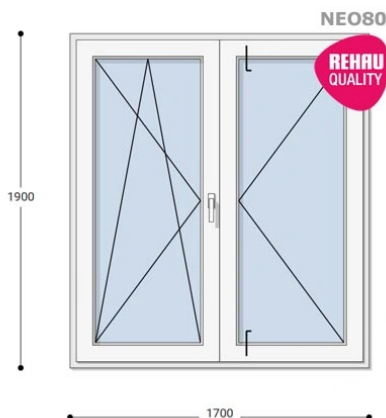

ablakland.hu

Tel: +36 (1) 468-30-10

Ablakland Bemutatóterem:

1141. Budapest, Fogarasi út 130-132.

ABLAK LAND
ABLAK ÉS AJTÓ ÉRTÉKESÍTÉS

170x190 Műanyag erkélyajtó, Kétszárnyú, Bukó/Nyíló+Nyíló, Neo80 Rehau

NKERBNYNY8 170-190

~~482.702 Ft~~ **Ár: 193.078 Ft**