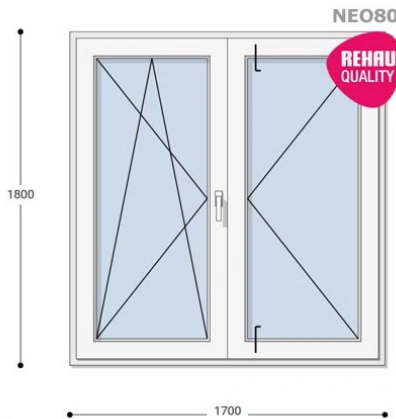

ablakland.hu

Tel: +36 (1) 468-30-10

Ablakland Bemutatóterem:

1141. Budapest, Fogarasi út 130-132.

ABLAK LAND
ABLAK ÉS AJTÓ ÉRTÉKESÍTÉS

170x180 Műanyag erkélyajtó, Kétszárnyú, Bukó/Nyíló+Nyíló, Neo80 Rehau

NKERBNYNY8 170-180

~~482.702 Ft~~ **Ár: 193.078 Ft**