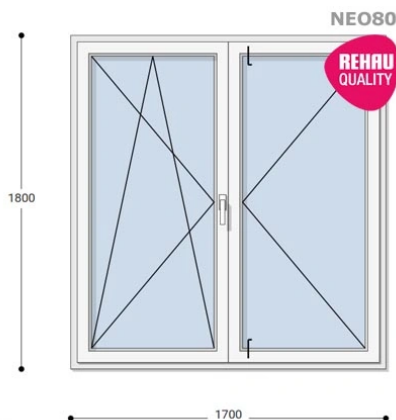

ablakland.hu

Tel: +36 (1) 468-30-10

Ablakland Bemutatóterem:

1141. Budapest, Fogarasi út 130-132.

ABLAK LAND

ABLAK ÉS AJTÓ ÉRTÉKESÍTÉS