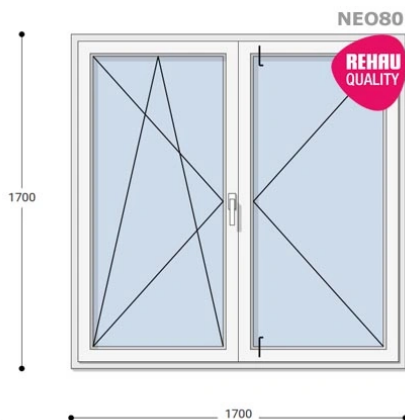

ablakland.hu

Tel: +36 (1) 468-30-10

Ablakland Bemutatóterem:

1141. Budapest, Fogarasi út 130-132.

ABLAK  LAND

ABLAK ÉS AJTÓ ÉRTÉKESÍTÉS

170x170 Műanyag ablak, Középen Felnyíló, Bukó/Nyíló+Nyíló, Neo80 Rehau

Felár nélkül legyártható méretek:

Szélesség: 161cm-től 170cm-ig

Magasság: 161cm-től 170cm-ig

A **NEO 80 REHAU** egy olyan ablakcsalád, amely tökéletes megoldás a megálmodott otthon megteremtésére, az igényeidnek megfelelően. Ideális meglévő lakások felújításához. Az okos befektetések kulcsa minden esetben a racionális számítás és az egyensúly. Azaz hosszú távú **költséghatékonyság**, olyan megoldások kiválasztása, amelyek tartóssága nem hagy cserben. Mindezt a **REHAU** világhírű márkanév szavatolja.

Típus: Középen Felnyíló bukó/nyíló+nyíló műanyag ablak

Beépítési mélység: 80 mm profil szélesség

Kamrák száma: 5

Vasalat: WINKHAUS

2 rétegű üvegezéssel: $U_g = 1,1$ [W/m²K]

3 rétegű üvegezéssel: $U_g = 0,6$ [W/m²K]

Hőszigetelési referencia érték: $U_w = 0,90$ [W/m²K] (meleg peremmel)

Szín: Fehér

Kilincs: 2 db kilincs

Most akciós bevezető áron!

2,5 m² üvegfelület felett 6-16-6 üveggel szerelve.

Termék weplapja: [170x170 Műanyag ablak, Középen Felnyíló, Bukó/Nyíló+Nyíló, Neo80 Rehau](#)