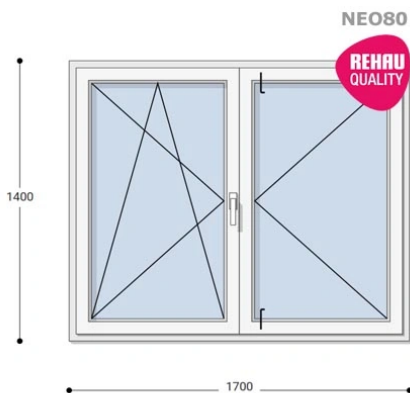

ablakland.hu

Tel: +36 (1) 468-30-10

Ablakland Bemutatóterem:

1141. Budapest, Fogarasi út 130-132.

ABLAK LAND
ABLAK ÉS AJTÓ ÉRTÉKESÍTÉS

170x140 Műanyag ablak, Középen Felnyíló, Bukó/Nyíló+Nyíló, Neo80 Rehau

NKKBNYNY8 170-140

~~343.980 Ft~~ **Ár: 137.592 Ft**