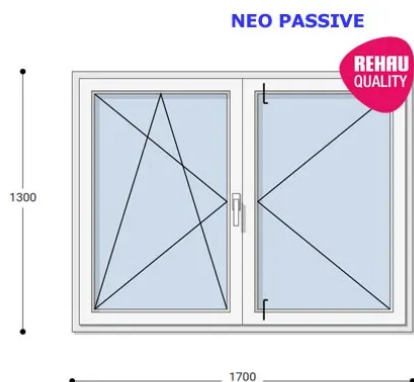

ablakland.hu

Tel: +36 (1) 468-30-10

Ablakland Bemutatóterem:

1141. Budapest, Fogarasi út 130-132.

ABLAK LAND

ABLAK ÉS AJTÓ ÉRTÉKESÍTÉS

170x130 Műanyag ablak, Középen Felnyíló, Bukó/Nyíló+Nyíló, Neo Passive Rehau

NKKBNYNYP 170-130

~~368.237 Ft~~ **Ár: 147.295 Ft**