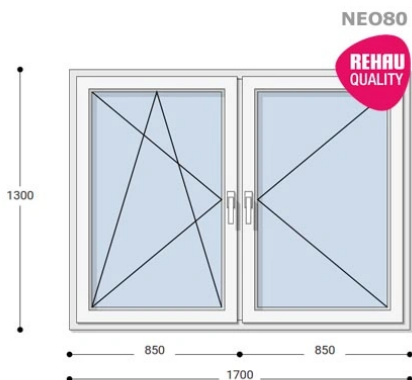

## 170x130 Műanyag ablak, Kétszárnyú, Bukó/Nyíló+Nyíló, Neo80 Rehau

NEB NY8 170-130

~~313.309 Ft~~ **Ár: 125.324 Ft**

**Hívjon +36 1 468-30-10**  
**Minket, vagy írjon.**

AZ OLDALON TALÁLHATÓ NYILÁSZÁRÓKON KÍVÜL, EGYEDI MÉRETŰ ABLAKOK - AJTÓK LEGYÁRTÁSÁT IS VÁLLALJUK. TOVÁBBI INFORMÁCIÓÉRT KÉRJÜK HÍVJON MINKET, VAGY ÍRJON [ÜGYFÉLSZOLGÁLATUNKNAK](#).

### Felár nélkül legyártható méretek:

Szélesség: 161cm-től 170cm-ig

Magasság: 121cm-től 130cm-ig

A **NEO 80 REHAU** egy olyan ablakcsalád, amely tökéletes megoldás a megálmodott otthon megteremtésére, az igényeidnek megfelelően. Ideális meglévő lakások felújításához. Az okos befektetések kulcsa minden esetben a racionális számítás és az egyensúly. Azaz hosszú távú **költséghatékonyság**, olyan megoldások kiválasztása, amelyek tartóssága nem hagy cserben. Mindezt a **REHAU** világhírű márkanév szavatolja.

**Típus:** Kétszárnyú bukó/nyíló+nyíló műanyag ablak

**Beépítési mélység:** 80 mm profil szélesség

**Kamrák száma:** 5

**Vasalat:** WINKHAUS

**2 rétegű üvegezéssel:**  $U_g = 1,1$  [W/m<sup>2</sup>K]

**3 rétegű üvegezéssel:**  $U_g = 0,6$  [W/m<sup>2</sup>K]