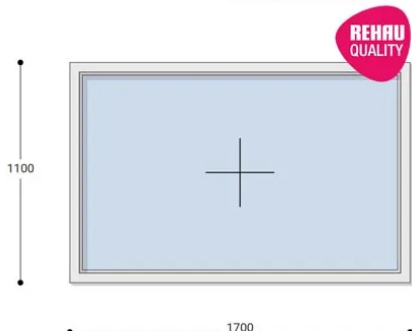

NEO PASSIVE

170x110 Műanyag ablak, Egyszárnyú, Fix, Neo Passive Rehau

NEFP 170-110

~~220.790 Ft~~ **Ár: 88.316 Ft**