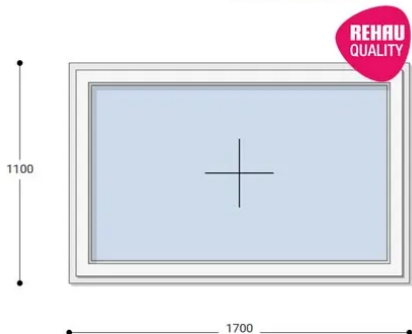

NEO PASSIVE

170x110 Műanyag ablak, Egyszárnyú, Fix Ablakszárnyban, Neo Passive Rehau

NEFAP 170-110

~~284.518 Ft~~ **Ár: 113.805 Ft**