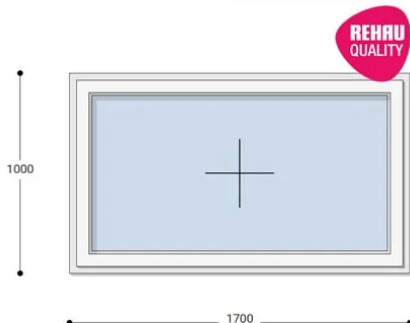

NEO PASSIVE

170x100 Műanyag ablak, Egyszárnyú, Fix Ablakszárnyban, Neo Passive Rehau

NEFAP 170-100

~~267.500 Ft~~ **Ár: 106.998 Ft**