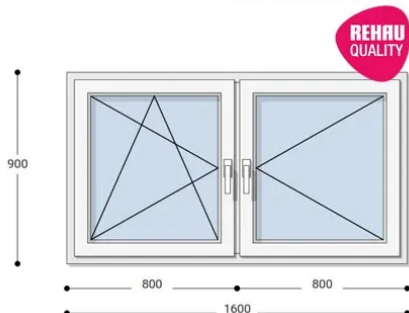

NEO PASSIVE

160x90 Műanyag ablak, Kétszárnyú, Bukó/Nyíló+Nyíló, Neo Passive Rehau

NEBNYP 160-90

~~255.270 Ft~~ **Ár: 102.108 Ft**