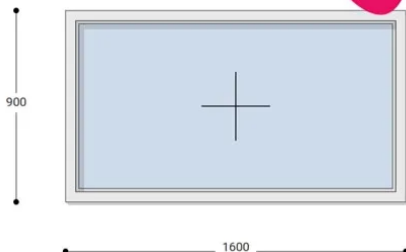

NEO PASSIVE

160x90 Műanyag ablak, Egyszárnyú, Fix, Neo Passive Rehau

NEFP 160-90

~~182.474 Ft~~ **Ár: 72.987 Ft**