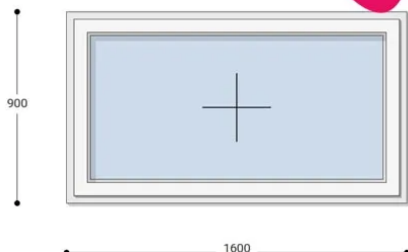

NEO PASSIVE

160x90 Műanyag ablak, Egyszárnyú, Fix Ablakszárnyban, Neo Passive Rehau

NEFAP 160-90

~~226.886 Ft~~ **Ár: 90.754 Ft**

Hívjon +36 1 468-30-10
Minket, vagy írjon.

AZ OLDALON TALÁLHATÓ NYÍLÁSZÁRÓKON KÍVÜL, EGYEDI MÉRETŰ ABLAKOK - AJTÓK LEGYÁRTÁSÁT IS VÁLLALJUK. TOVÁBBI INFORMÁCIÓÉRT KÉRJÜK HÍVJON MINKET, VAGY ÍRJON [ÜGYFÉLSZOLGÁLATUNKNAK](#).

Felár nélkül legyártható méretek:

Szélesség: 151cm-től 160cm-ig

Magasság: 81cm-től 90cm-ig

Az új NEO PASSIVE nyílászárók a német REHAU profilból készülnek. Kiváló hőszigetelő tulajdonságának köszönhetően az Ön energiafogyasztása rögtön az első naptól csökken. A High Definition Finishing (HDF) felület nagy komplexitású formulája nem csak összehasonlíthatatlan csillogásról gondoskodik, hanem ablakai lényegesen könnyebben is tisztíthatók.

Típus: Egyszárnyú műanyag ablak fix ablakszárnyban

Beépítési mélység: 80 mm profil szélesség

Kamrák száma: 7 db erősített falú kamra

Vasalat: WINKHAUS

2 rétegű üvegezéssel: $U = 1,1$ [W/m²K]

3 rétegű üvegezéssel: $U = 0,5$ [W/m²K]