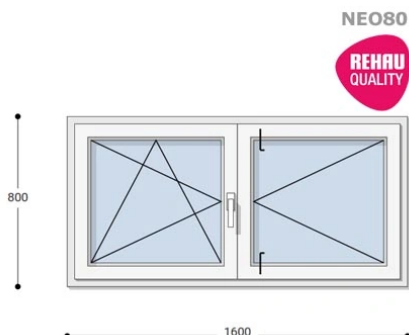

ablakland.hu

Tel: +36 (1) 468-30-10

Ablakland Bemutatóterem:

1141. Budapest, Fogarasi út 130-132.

ABLAK LAND

ABLAK ÉS AJTÓ ÉRTÉKESÍTÉS

160x80 Műanyag ablak, Középen Felnyíló, Bukó/Nyíló+Nyíló, Neo80 Rehau

NKKBNYNY8 160-80

~~215.176 Ft~~ **Ár: 86.068 Ft**