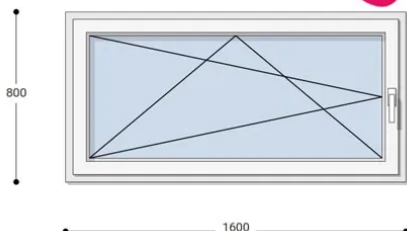

## 160x80 Műanyag ablak, Egyszárnyú, Bukó/Nyíló, Neo Passive Rehau

NEBNYP 160-80

~~258.255 Ft~~ **Ár: 103.302 Ft**

**Hívjon +36 1 468-30-10**  
**Minket, vagy írjon.**

AZ OLDALON TALÁLHATÓ NYILÁSZÁRÓKON KIVÜL, EGYEDI MÉRETŰ ABLAKOK - AJTÓK LEGYÁRTÁSÁT IS VÁLLALJUK. TOVÁBBI INFORMÁCIÓÉRT KÉRJÜK HÍVJON MINKET, VAGY ÍRJON [ÜGYFÉLSZOLGÁLATUNKNAK](#).

### Felár nélkül legyártható méretek:

Szélesség: 151cm-től 160cm-ig

Magasság: 71cm-től 80cm-ig

Az új NEO PASSIVE nyílászárók a német REHAU profilból készülnek. Kiváló hőszigetelő tulajdonságának köszönhetően az Ön energiafogyasztása rögtön az első naptól csökken. A High Definition Finishing (HDF) felület nagy komplexitású formulája nem csak összehasonlíthatatlan csillogásról gondoskodik, hanem ablakai lényegesen könnyebben is tisztíthatók.